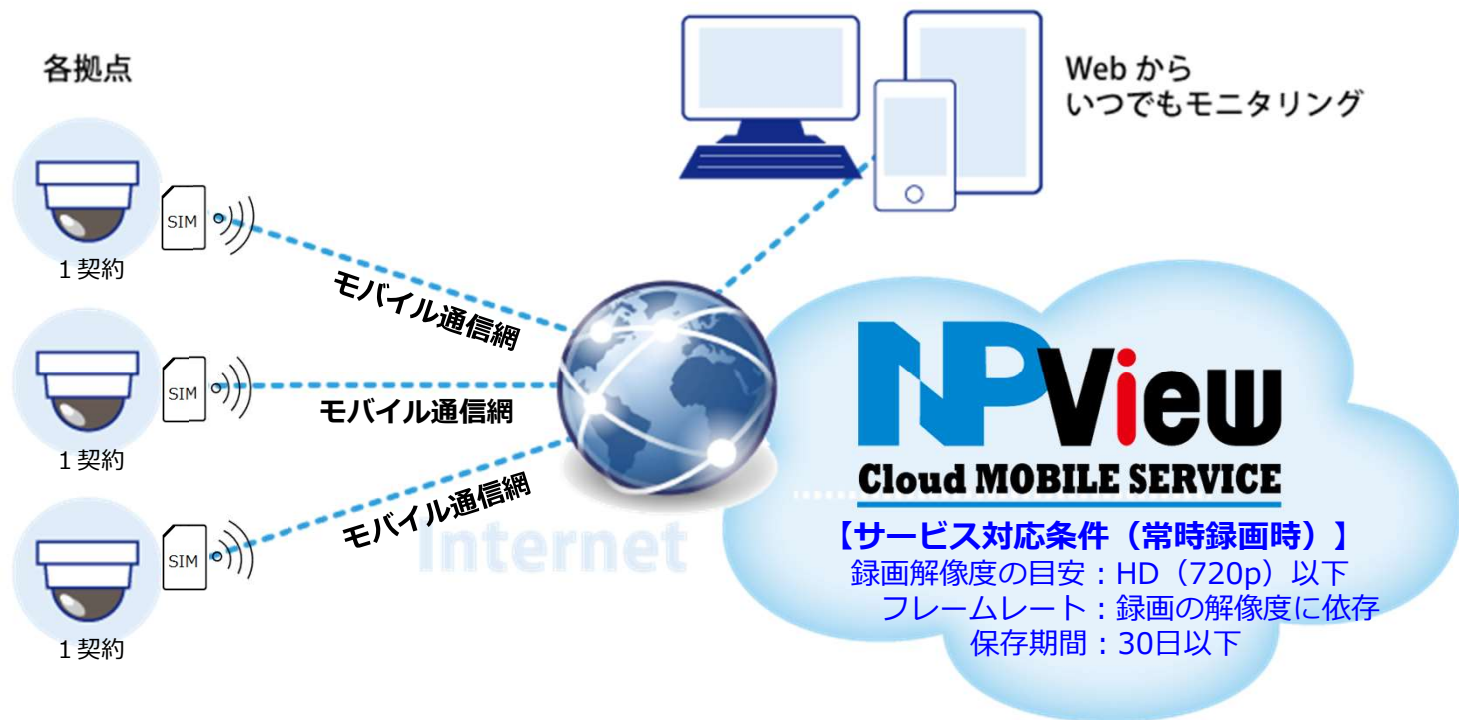

◆ サービスイメージ

※「NPView Cloud MOBILE」対応条件以上をご希望の場合には、「NPViewASPサービス」をご検討ください。

◆ サービスプラン

※以下表示価格はすべて税抜き価格です。

【販売の場合：屋外設置を想定】

サービス構成製品	数量	初期費用
• AXIS M2036-LE • AXIS T8120 PoE ミッドスパン • AXIS T8061 LANサージ • I-O DATA M2M（保守3年付）	1セット	108,900円
• AXIS M2036-LE • AXIS T8120 PoE ミッドスパン • AXIS T8061 LANサージ • I-O DATA M2M（保守5年付）	1セット	132,700円

【NPLレンタル提供】

契約期間	月額費用
3年契約	6,400円
5年契約	4,800円

※サービス構成製品は、購入又はNPLレンタル提供 **+** ご選択頂けます。

サービスプラン（AXIS M2036-LE）	数量	初期費用	月額費用
NPView Cloud MOBILE サービス （カメラ1台：30日保存）	1契約	24,000円	5,000円

※別途、各種機器の設定費用、カメラ設置及びLAN配線作業費用が必要です。また、設置環境によりサービス構成製品以外に取付金具、プラボックス、ポールなどの追加部材及び費用が必要です。ルーター関連部材は、あくまでも一例です。ご希望環境によりご提案させていただきます。

※機器故障時には、交換機器の再設定や交換作業費用が必要です。

※このサービスは、弊社選定機器を利用した構成となる為、カメラ関連機器は変更頂けません。

※設置場所のモバイル通信環境によりご利用いただけない地域がございます。また、お客様で用意したモバイル通信環境はご利用いただけません。

◆ お問い合わせ ◆